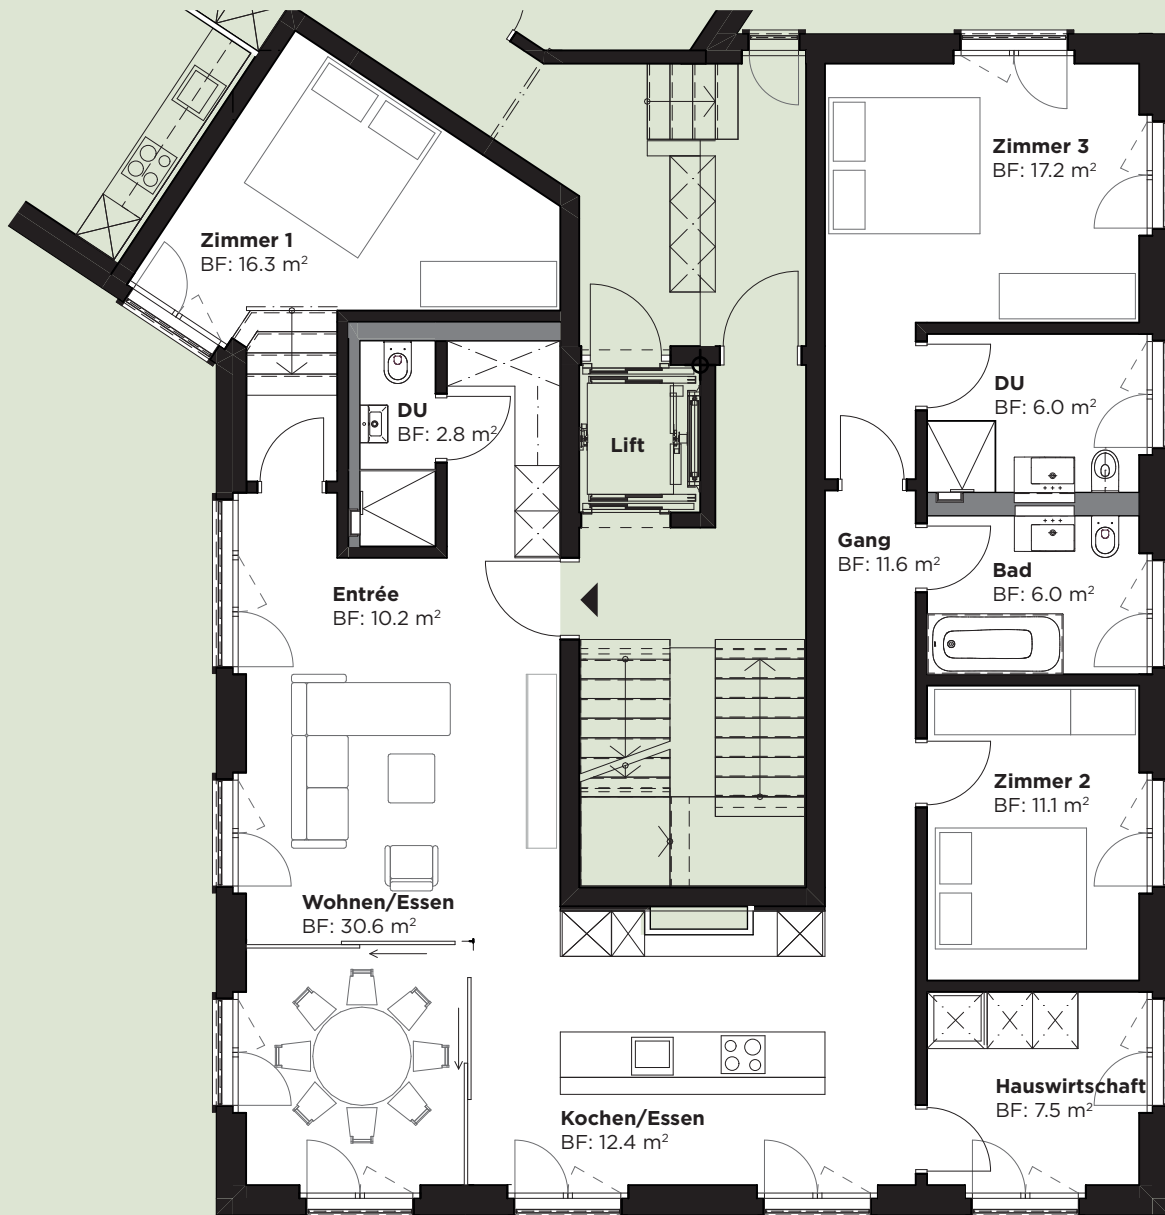

# ROSENGARTEN BRUNNEN

5 ½ Zimmer

Haus 1 | WHG 1.2.1

2. Obergeschoss

Wohnfläche 131.7 m<sup>2</sup>

Massstab 1:100

1 m 5 m