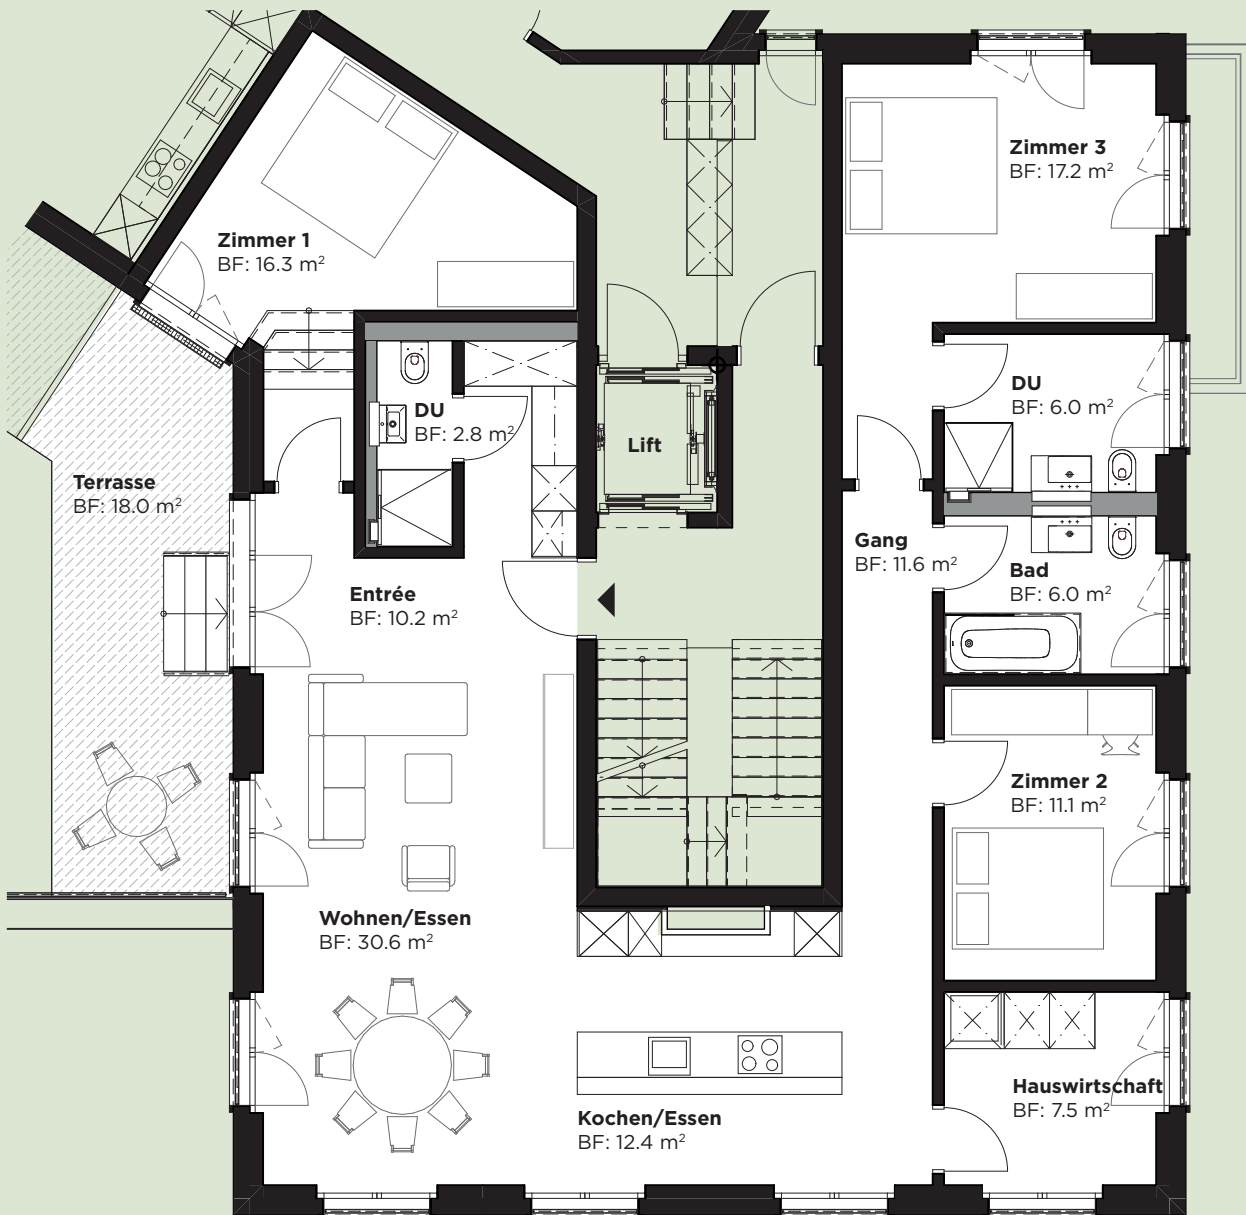

# ROSENGARTEN BRUNNEN

5 ½ Zimmer

**Haus 1 | WHG 1.1.1**

**1. Obergeschoss**

Wohnfläche 131.7 m<sup>2</sup>

Massstab 1:100

1 m 5 m